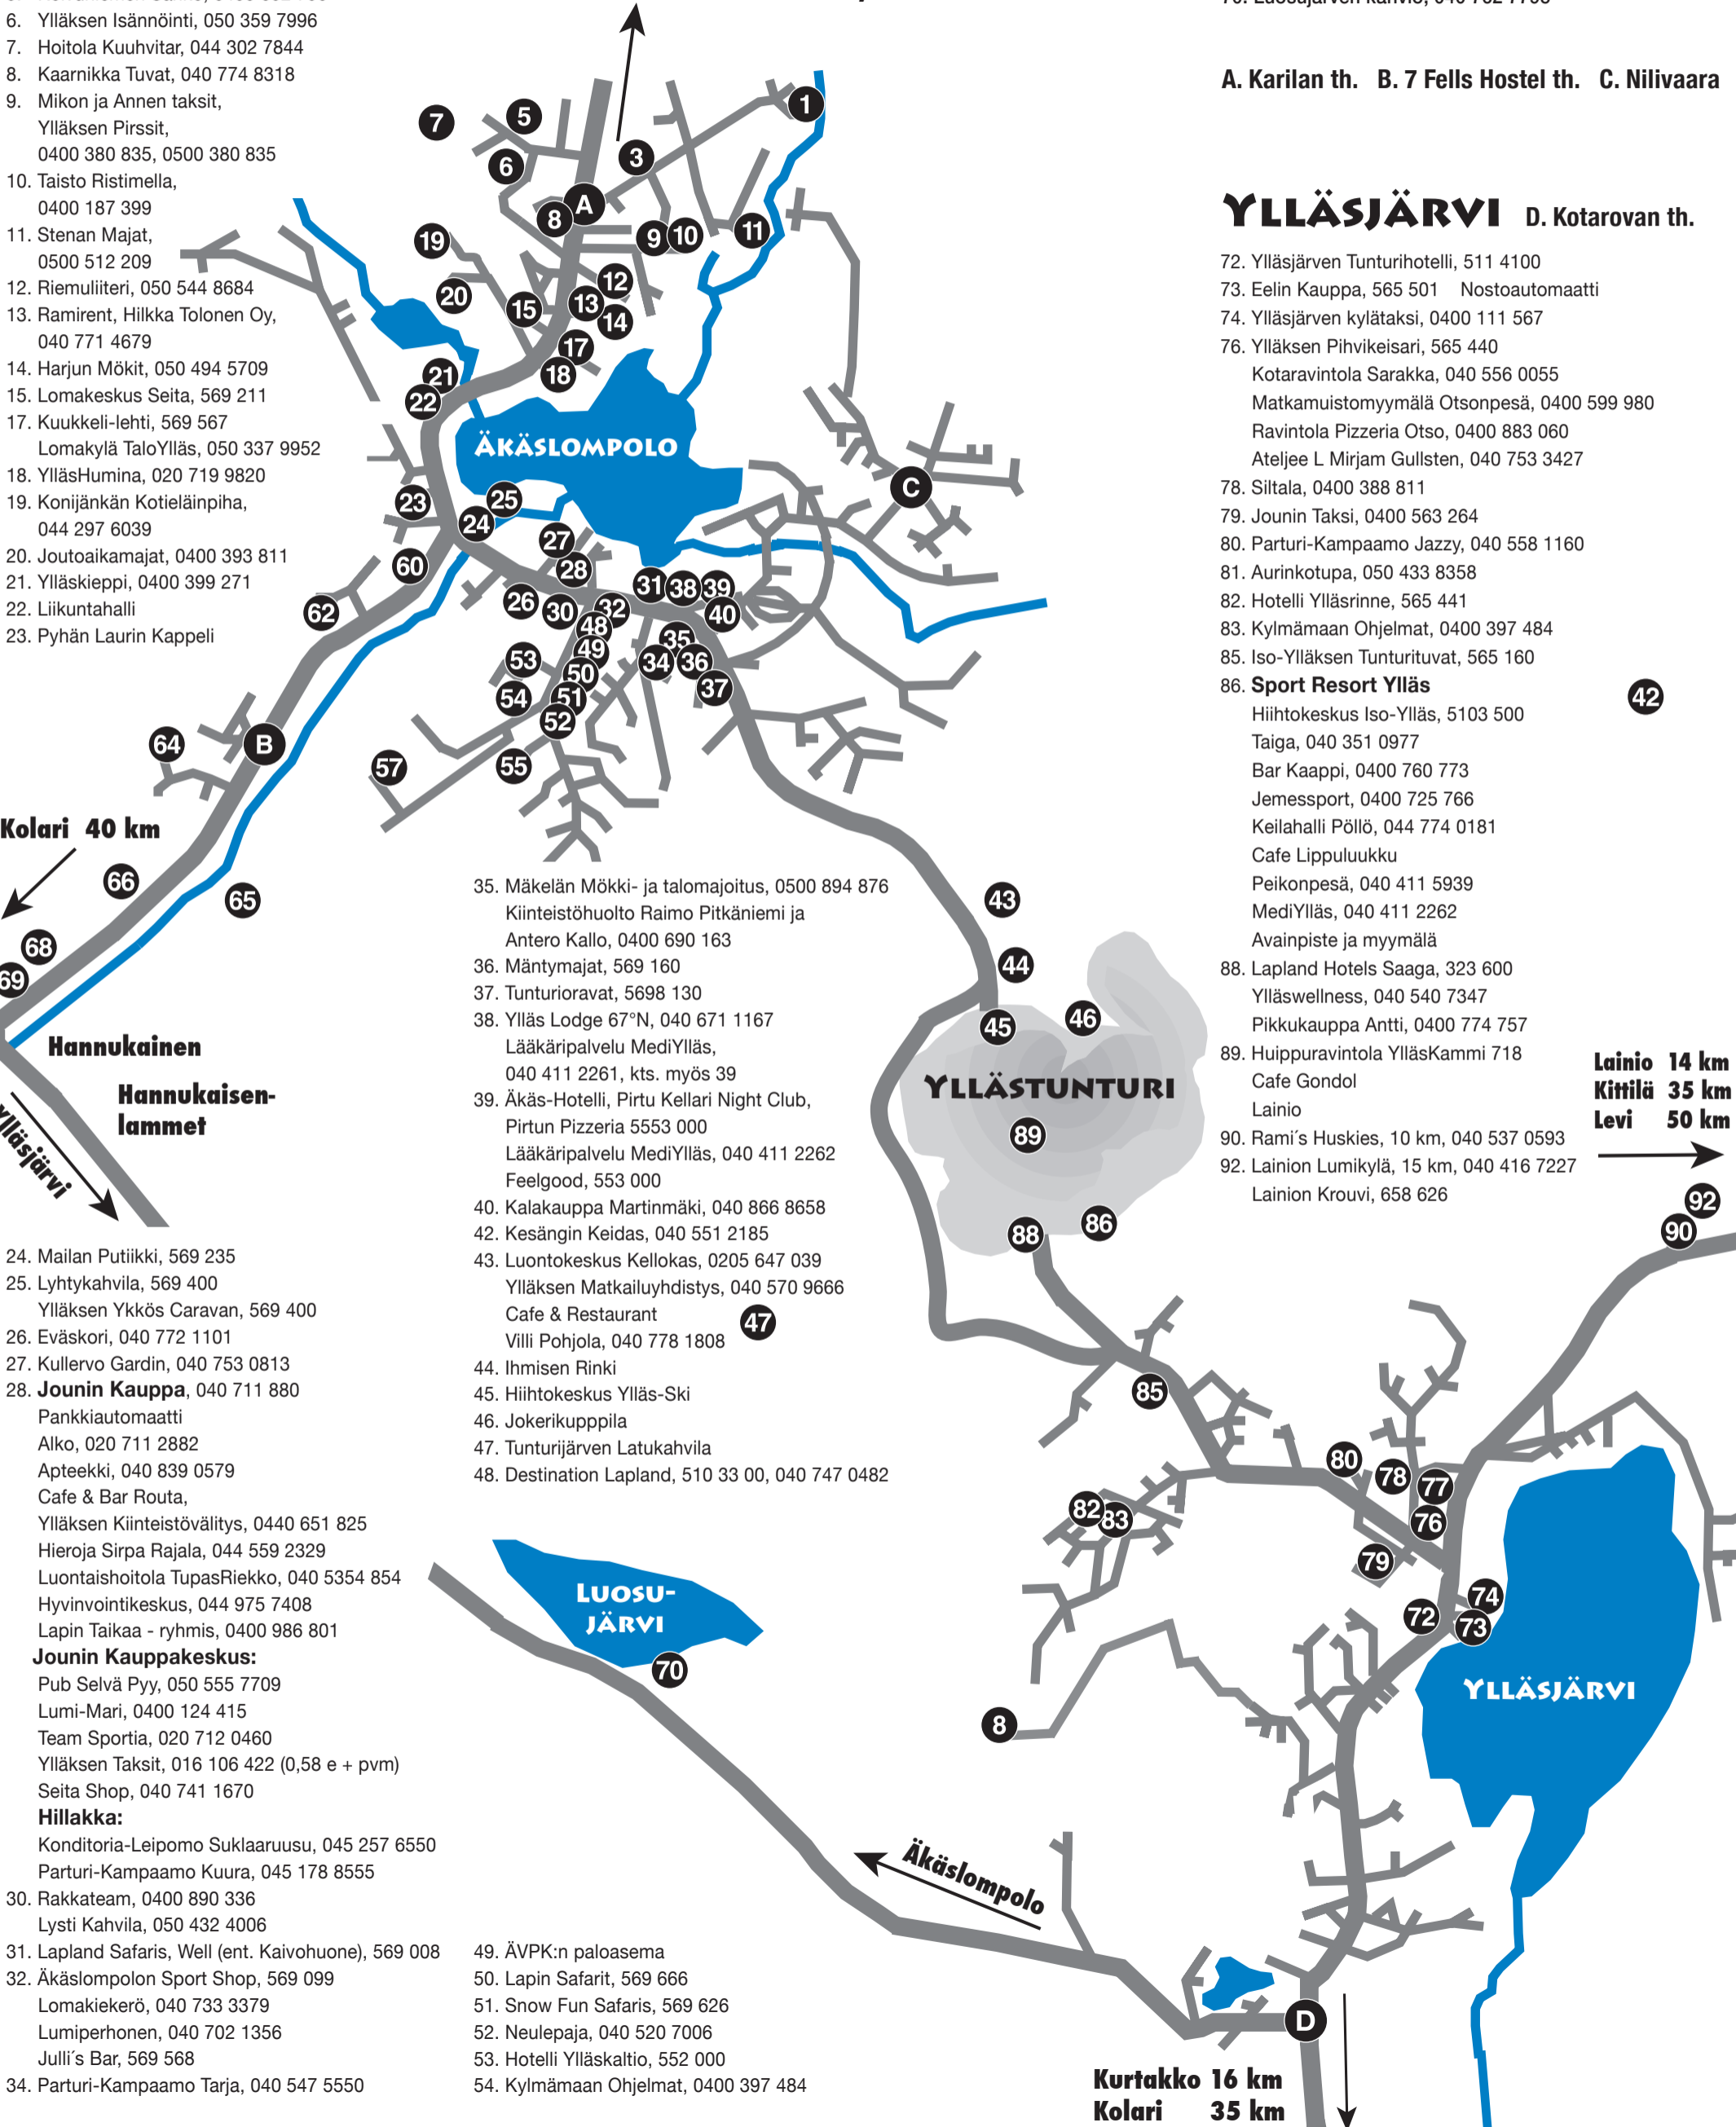

YLLÄKSEN PALVELUITA

KOHTTEEN PERÄSSÄ ON PUHELINNUMERO, JONKA SUUNTA ON O16, ELLEI TOISIN MAINITA.

1. Karilan Navettagalleria, 0400 589 638
3. Ylläs Express, 0400 711 911
5. Koivuniemen Sähkö, 0400 692 796
6. Ylläksen Isännöinti, 050 359 7996
7. Hoitola Kuuhtitar, 044 302 7844
8. Kaarnikka Tuvat, 040 774 8318
9. Mikon ja Annen taksit,
  Ylläksen Pirssit,
  0400 380 835, 0500 380 835
10. Taisto Ristimella,
  0400 187 399
11. Stenan Majat,
  0500 512 209
12. Riemuliiteri, 050 544 8684
13. Ramirent, Hilikka Tolonen Oy,
  040 771 4679
14. Harjun Mökit, 050 494 5709
15. Lomakeskus Seita, 569 211
17. Kuukkeli-lehti, 569 567
  Lomakylä TaloYlläs, 050 337 9952
18. YlläsHumina, 020 719 9820
19. Konijänkän Kotieläinpiha,
  044 297 6039
20. Joutoaikamajat, 0400 393 811
21. Ylläskieppi, 0400 399 271
22. Liikuntahalli
23. Pyhän Laurin Kappeli

Muonio 54 km
Kittilä 55 km
Levi 70 km

Äkäsmylly 18 km
Peurakaltio 14 km
Elämänluukku 7,5 km

Kolari 40 km

Hannukainen
Hannukaisen-
lammet

24. Mailan Putiikki, 569 235
25. Lyhtykahvila, 569 400
  Ylläksen Ykkös Caravan, 569 400
26. Eväskori, 040 772 1101
27. Kullervo Gardin, 040 753 0813
28. **Jounin Kauppa**, 040 711 880
  Pankkiautomaatti
  Alko, 020 711 2882
  Apteekki, 040 839 0579
  Cafe & Bar Routa,
  Ylläksen Kiinteistöväilytys, 0440 651 825
  Hieroja Sirpa Rajala, 044 559 2329
  Luontaihoitola TupasRiekkö, 040 5354 854
  Hyvinvointikeskus, 044 975 7408
  Lapin Taikaa - ryhmä, 0400 986 801

Jounin Kauppakeskus:
Pub Selvä Pyy, 050 555 7709
Lumi-Mari, 0400 124 415
Team Sportia, 020 712 0460
Ylläksen Taksit, 016 106 422 (0,58 e + pvm)
Seita Shop, 040 741 1670

Hillakka:
Konditoria-Leipomo Suklaaruusu, 045 257 6550
Parturi-Kampaamo Kuura, 045 178 8555

30. Rakkateam, 0400 890 336
  Lysti Kahvila, 050 432 4006
31. Lapland Safaris, Well (ent. Kaivohuone), 569 008
32. Äkäslompolon Sport Shop, 569 099
  Lomakiekerö, 040 733 3379
  Lumiperhonen, 040 702 1356
  Julli's Bar, 569 568
34. Parturi-Kampaamo Tarja, 040 547 5550

35. Mäkelän Mökki- ja talomajoitus, 0500 894 876
  Kiinteistöhuolto Raimo Pitkäniemi ja
  Antero Kallo, 0400 690 163
36. Mäntymajat, 569 160
37. Tunturioravat, 5698 130
38. Ylläs Lodge 67°N, 040 671 1167
  Lääkäripalvelu MediYlläs,
  040 411 2261, kts. myös 39
39. Äkäs-Hotelli, Pirtu Kellari Night Club,
  Pirtun Pizzeria 5553 000
  Lääkäripalvelu MediYlläs, 040 411 2262
  Feelgood, 553 000
40. Kalakauppa Martinmäki, 040 866 8658
42. Kesängin Keidas, 040 551 2185
43. Luontokeskus Kellokas, 0205 647 039
  Ylläksen Matkailuyhdistys, 040 570 9666
  Cafe & Restaurant
  Villi Pohjola, 040 778 1808
44. Ihmisen Rinki
45. Hiihtokeskus Ylläs-Ski
46. Jokerikuppila
47. Tunturijärven Latukahvila
48. Destination Lapland, 510 33 00, 040 747 0482

49. ÄVPK:n paloasema
50. Lapin Safarit, 569 666
51. Snow Fun Safaris, 569 626
52. Neulepaja, 040 520 7006
53. Hotelli Ylläskaltio, 552 000
54. Kylmämaan Ohjelmat, 0400 397 484

55. Lapinkylä, Joulupukin Käsiyöpirtti, 040 544 0585
57. Lapin Laatuorjaamo, 0400 460 206
60. Ravintola Rouhe, 040 506 4044
62. Kuerkaltion Lomakylä, 5100 100
64. Kuerkievari Hotel & Hostel, 044 230 9540
65. Velhon Kota, 0400 927 901
66. Ylläksen Vaellushevoseet Oy, 050 436 1921
68. Ravintola Haltiakammi, 040 593 3384
69. Ylläs-Sähkö, 0400 873 353
70. Luosujärven kahvio, 040 762 7795

A. Karilan th. B. 7 Fells Hostel th. C. Nilivaara

YLLÄSJÄRVI D. Kotarovän th.